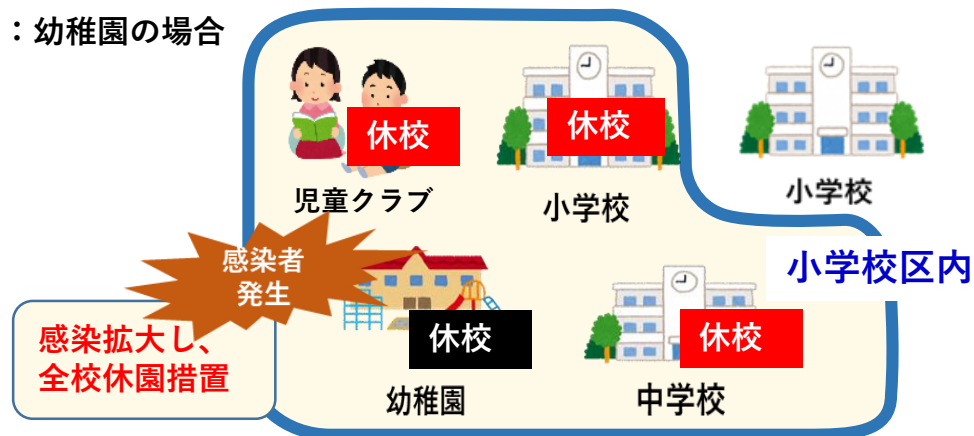

# エリア単位の一斉休校ルールを導入

「市立幼稚園」「市立小学校」「市立中学校」「公設児童クラブ」で、全校休校の措置を行う場合、感染を未然に防止するため、原則として同一エリア内の他の学校等も休校措置を適用する。

他の学校の休校に伴う全校休校措置は2日間とする。

エリアの考え方：基本的に小学校区内。中学校が全校休校措置を講じる場合は中学校区内。  
(義務教育学校を含む)

## A. 児童クラブ・幼稚園・小学校の全校休校

例：幼稚園の場合

小学校区内の幼稚園、小学校、中学校、児童クラブ  
2日間の全校休校(園)措置